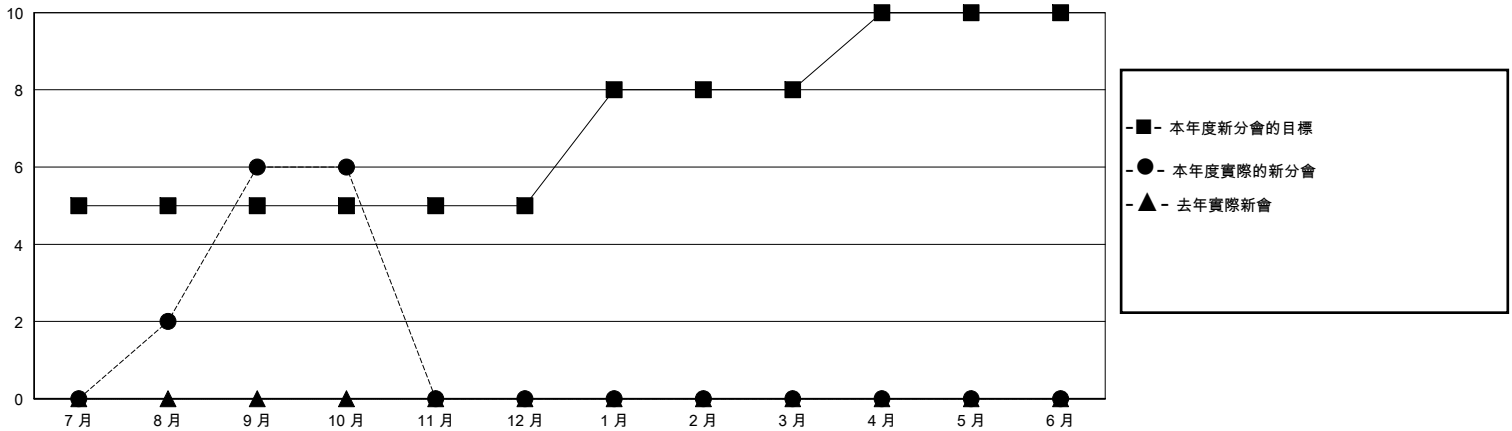

MONTHLY MEMBERSHIP PROGRESS REPORT

District 300B 3

Results as of: 10/31/2023

GMT:

地點 REP OF CHINA

GMT憲章區

分會			
成果 2023-2024			
季	新分會目標	新會	會員流失的分會
7月/8月/9月	5	6	1
10月/11月/12月	0	0	0
1月/2月/3月	3	0	0
4月/5月/6月	2	0	0

位會員@每位須繳			
成果 2023-2024			
季	會員淨增長目標	實際會員增長數	實際退會會員 (包括轉會)
7月/8月/9月	300	562	35
10月/11月/12月	20	9	4
1月/2月/3月	160	0	0
4月/5月/6月	120	0	0

目標與實際新會累積

目標和實際會員累積

已取消的分會: 1

65 CLUBS OF 75 增添1位或以上的新會員

性別分佈

男 2,005 (67.69%)
女 954 (32.21%)