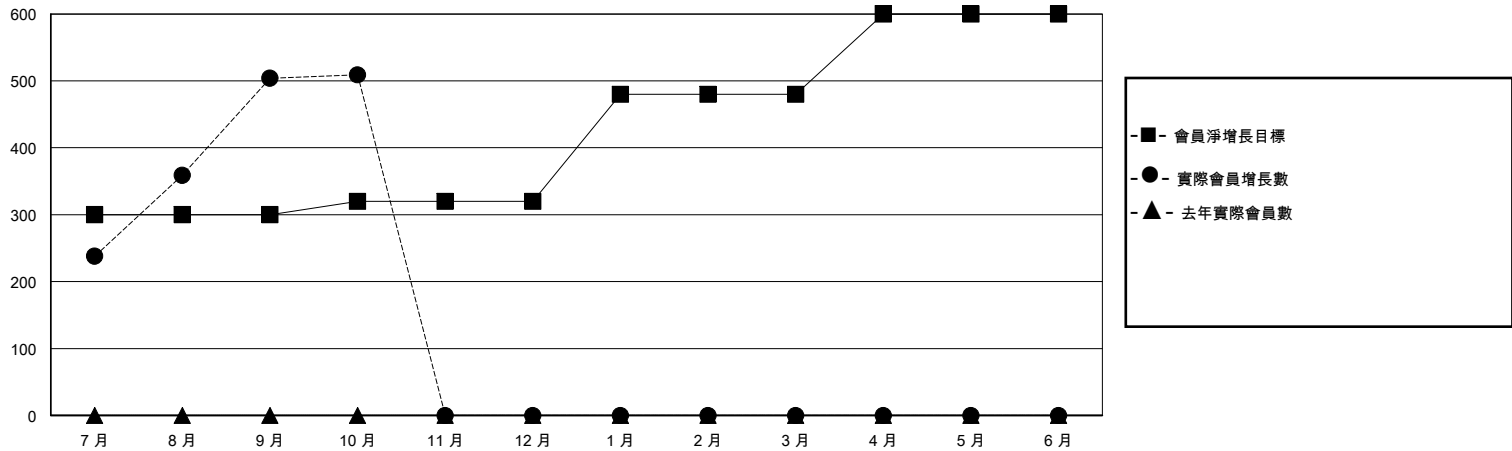

MONTHLY MEMBERSHIP PROGRESS REPORT

District 300B 3

Results as of: 10/31/2023

GMT:

地點 REP OF CHINA

GMT憲章區

分會			
成果 2023-2024			
季	新分會目標	新會	會員流失的分會
7月/8月/9月	5	6	1
10月/11月/12月	0	0	0
1月/2月/3月	3	0	0
4月/5月/6月	2	0	0

位會員@每位須繳			
成果 2023-2024			
季	會員淨增長目標	實際會員增長數	實際退會會員 (包括轉會)
7月/8月/9月	300	562	35
10月/11月/12月	20	9	4
1月/2月/3月	160	0	0
4月/5月/6月	120	0	0

目標與實際新會累積

目標和實際會員累積

已取消的分會: 1

65 CLUBS OF 75 增添1位或以上的新會員

性別分佈

男 2,005 (67.69%)
女 954 (32.21%)